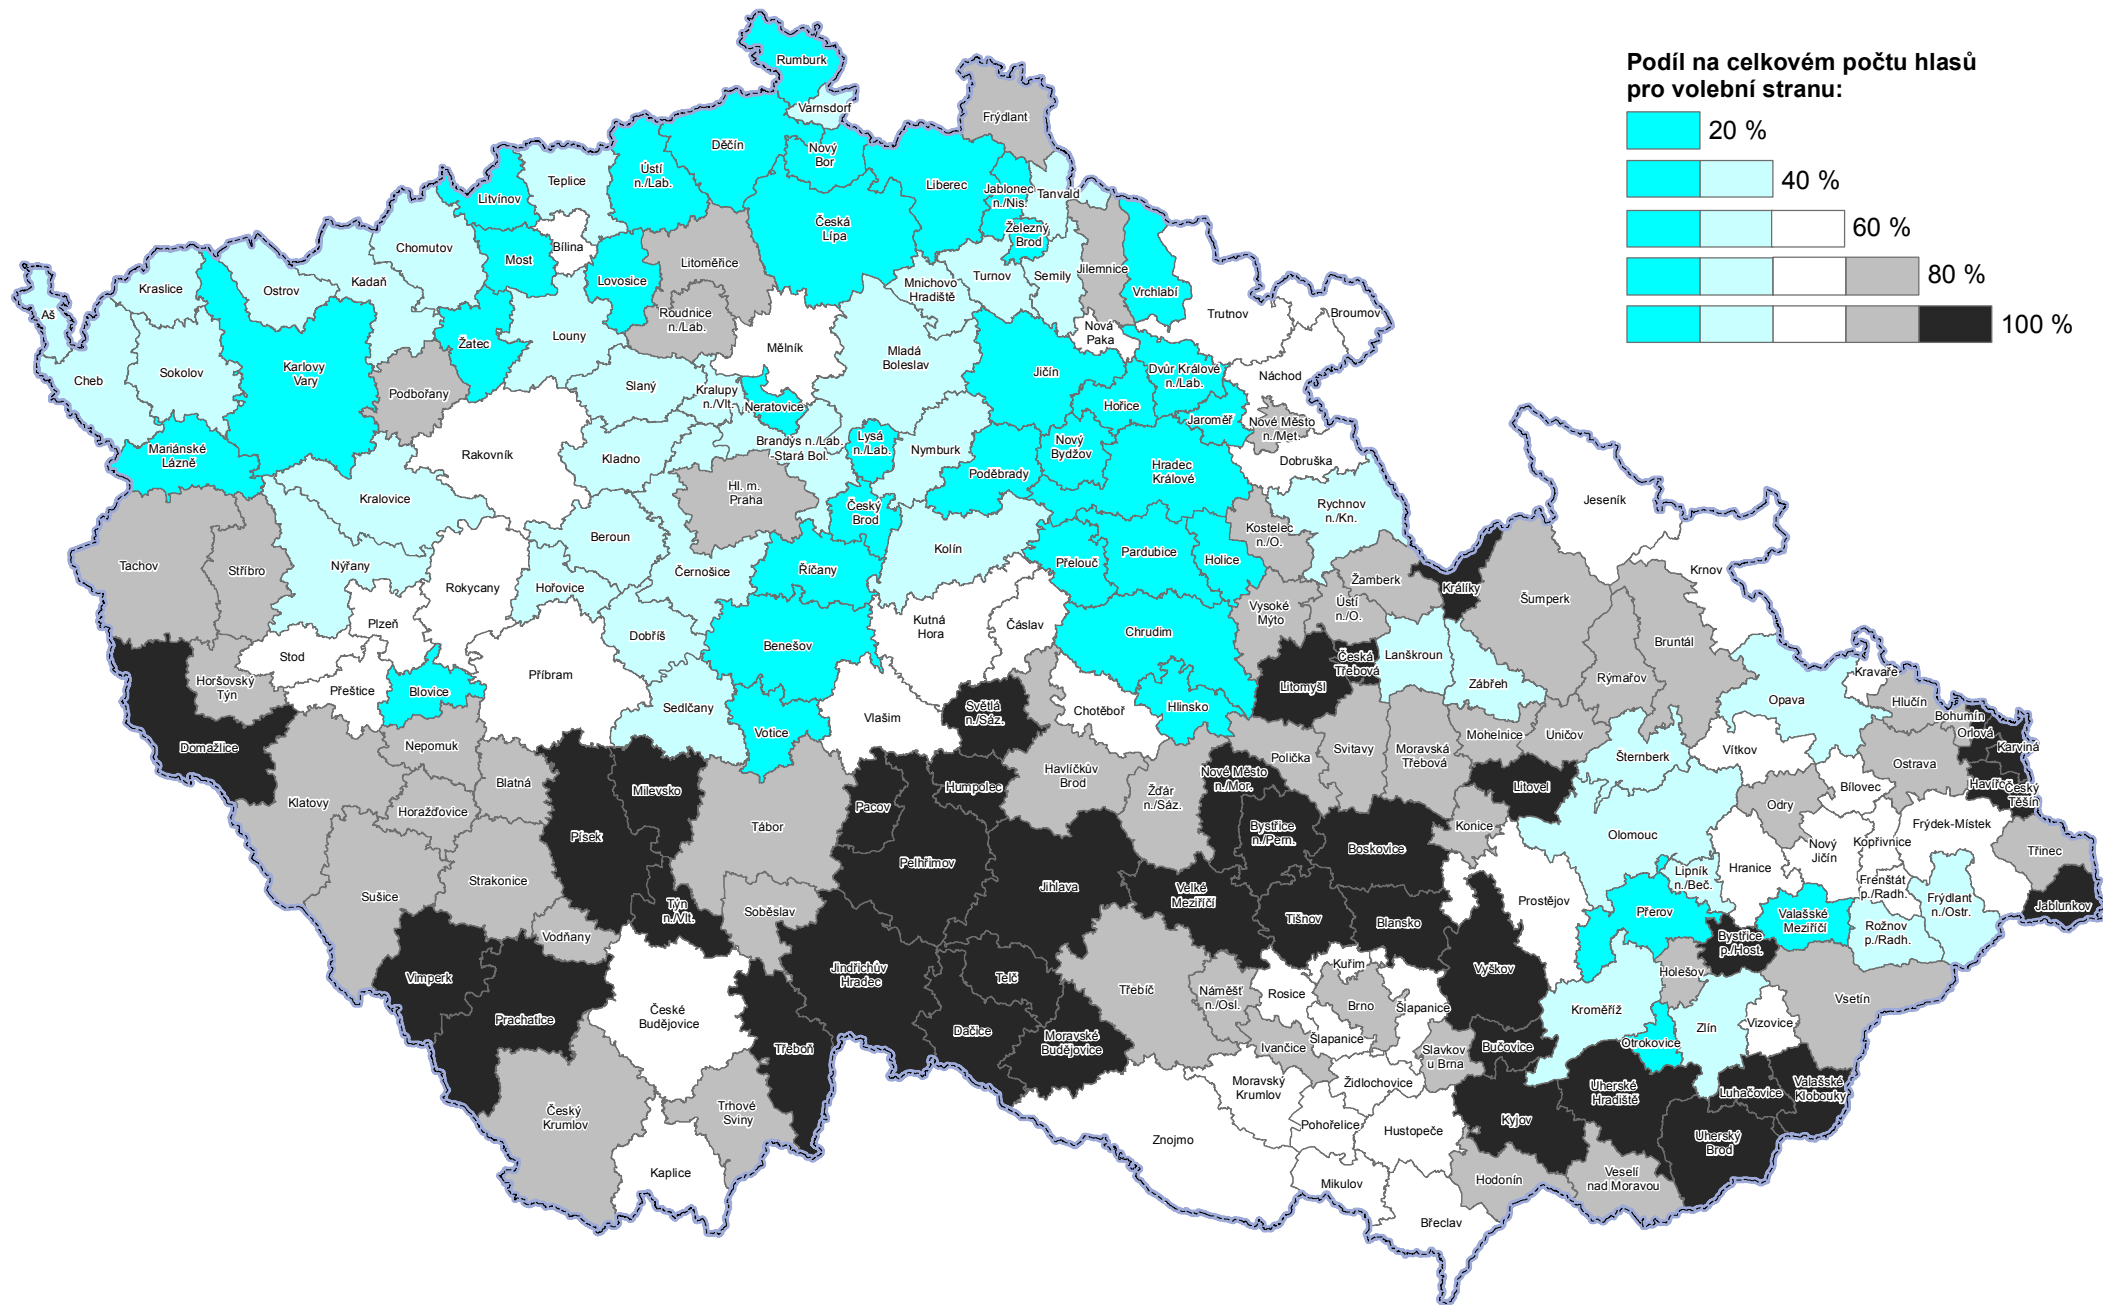

Obrázek 6: Rozmístění a intenzita voličské podpory pro stranu "ANO 2011"

Pozn. Jednotlivé barevné odstíny vyjadřují vždy pětinu všech hlasů získaných pro danou stranu. Stranickými odstíny jsou vyobrazeny SO ORP s největší voličskou podporou, zatímco v odstínech černé a šedé jsou SO ORP s nejmenší voličskou podporou pro danou stranu.